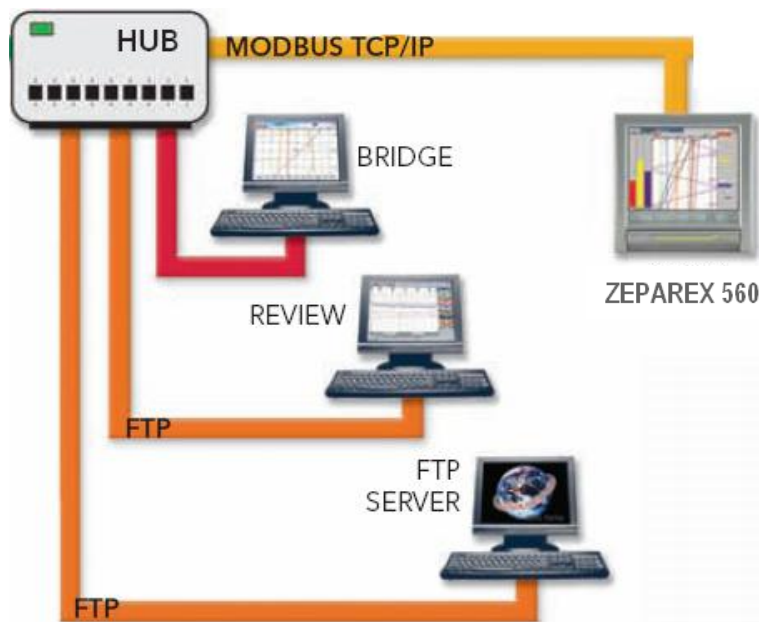

# Vlastnosti a funkce

- Dotykový 1/4VGA TFT barevný displej
- Archivace: Ethernet, USB, Compact Flash
- Velmi rychlé snímání vstupů v intervalu 125 ms
- 96 Mb vnitřní flash paměť pro uchovávání dat
- Další funkce a rozšíření, Web server
- Až 18 nastavitelných vstupních kanálů
- Až 12 přepínacích relé
- Web server - náhled pomocí klasického Web prohlížeče

# Software BRIDGE

Zobrazení a nastavení zapisovače přes PC

**Software**

# Software BRIDGE

- **BRIDGE**
- LITE BRIDGE on-line náhled přes Ethernet (standard)
- FULL BRIDGE + funkce nastavování a ovládání přes Ethernet

**Software**