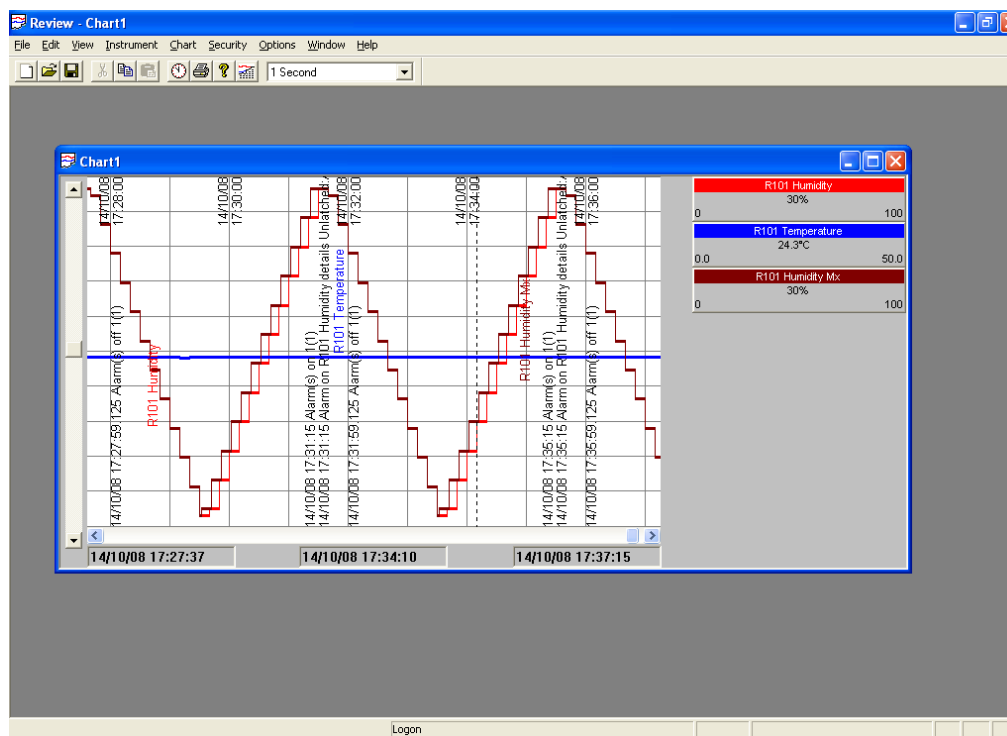

# Software BRIDGE

Zobrazení a nastavení zapisovače přes PC

**Software**

# Software BRIDGE

- **BRIDGE**
- LITE BRIDGE on-line náhled přes Ethernet (standard)
- FULL BRIDGE + funkce nastavování a ovládání přes Ethernet

**Software**

# Software REWIEW

Zpracování záznamu a vyhodnocení na PC

**Software**

# Software REVIEW

- REVIEW LITE (Quickchart) pro čtení, tisk, archivaci dat, odeslání po Ethernetu (standard)
- REVIEW FULL (Quickchart) + automatický tisk

**Software**