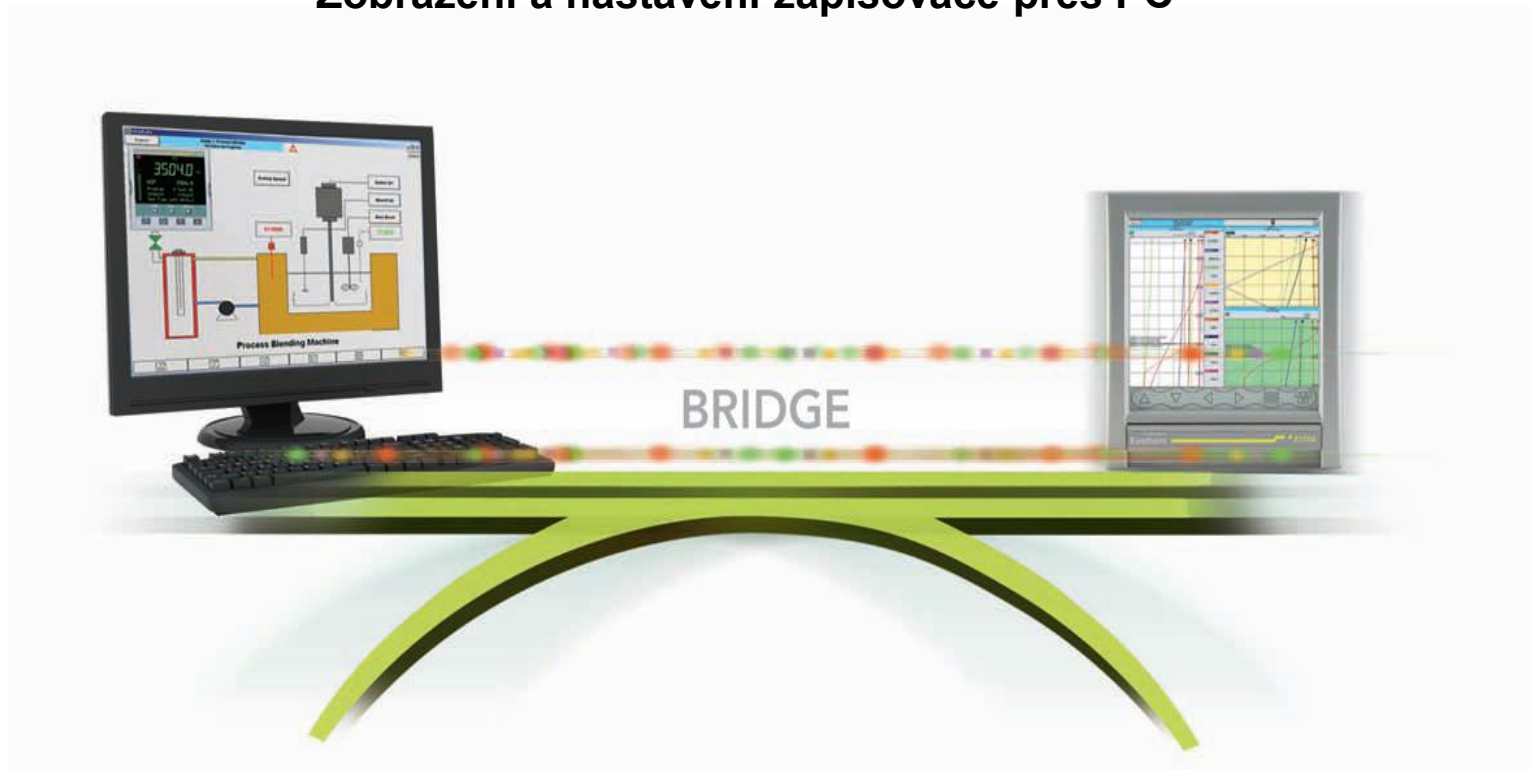

Software BRIDGE

Zobrazení a nastavení zapisovače přes PC

Software